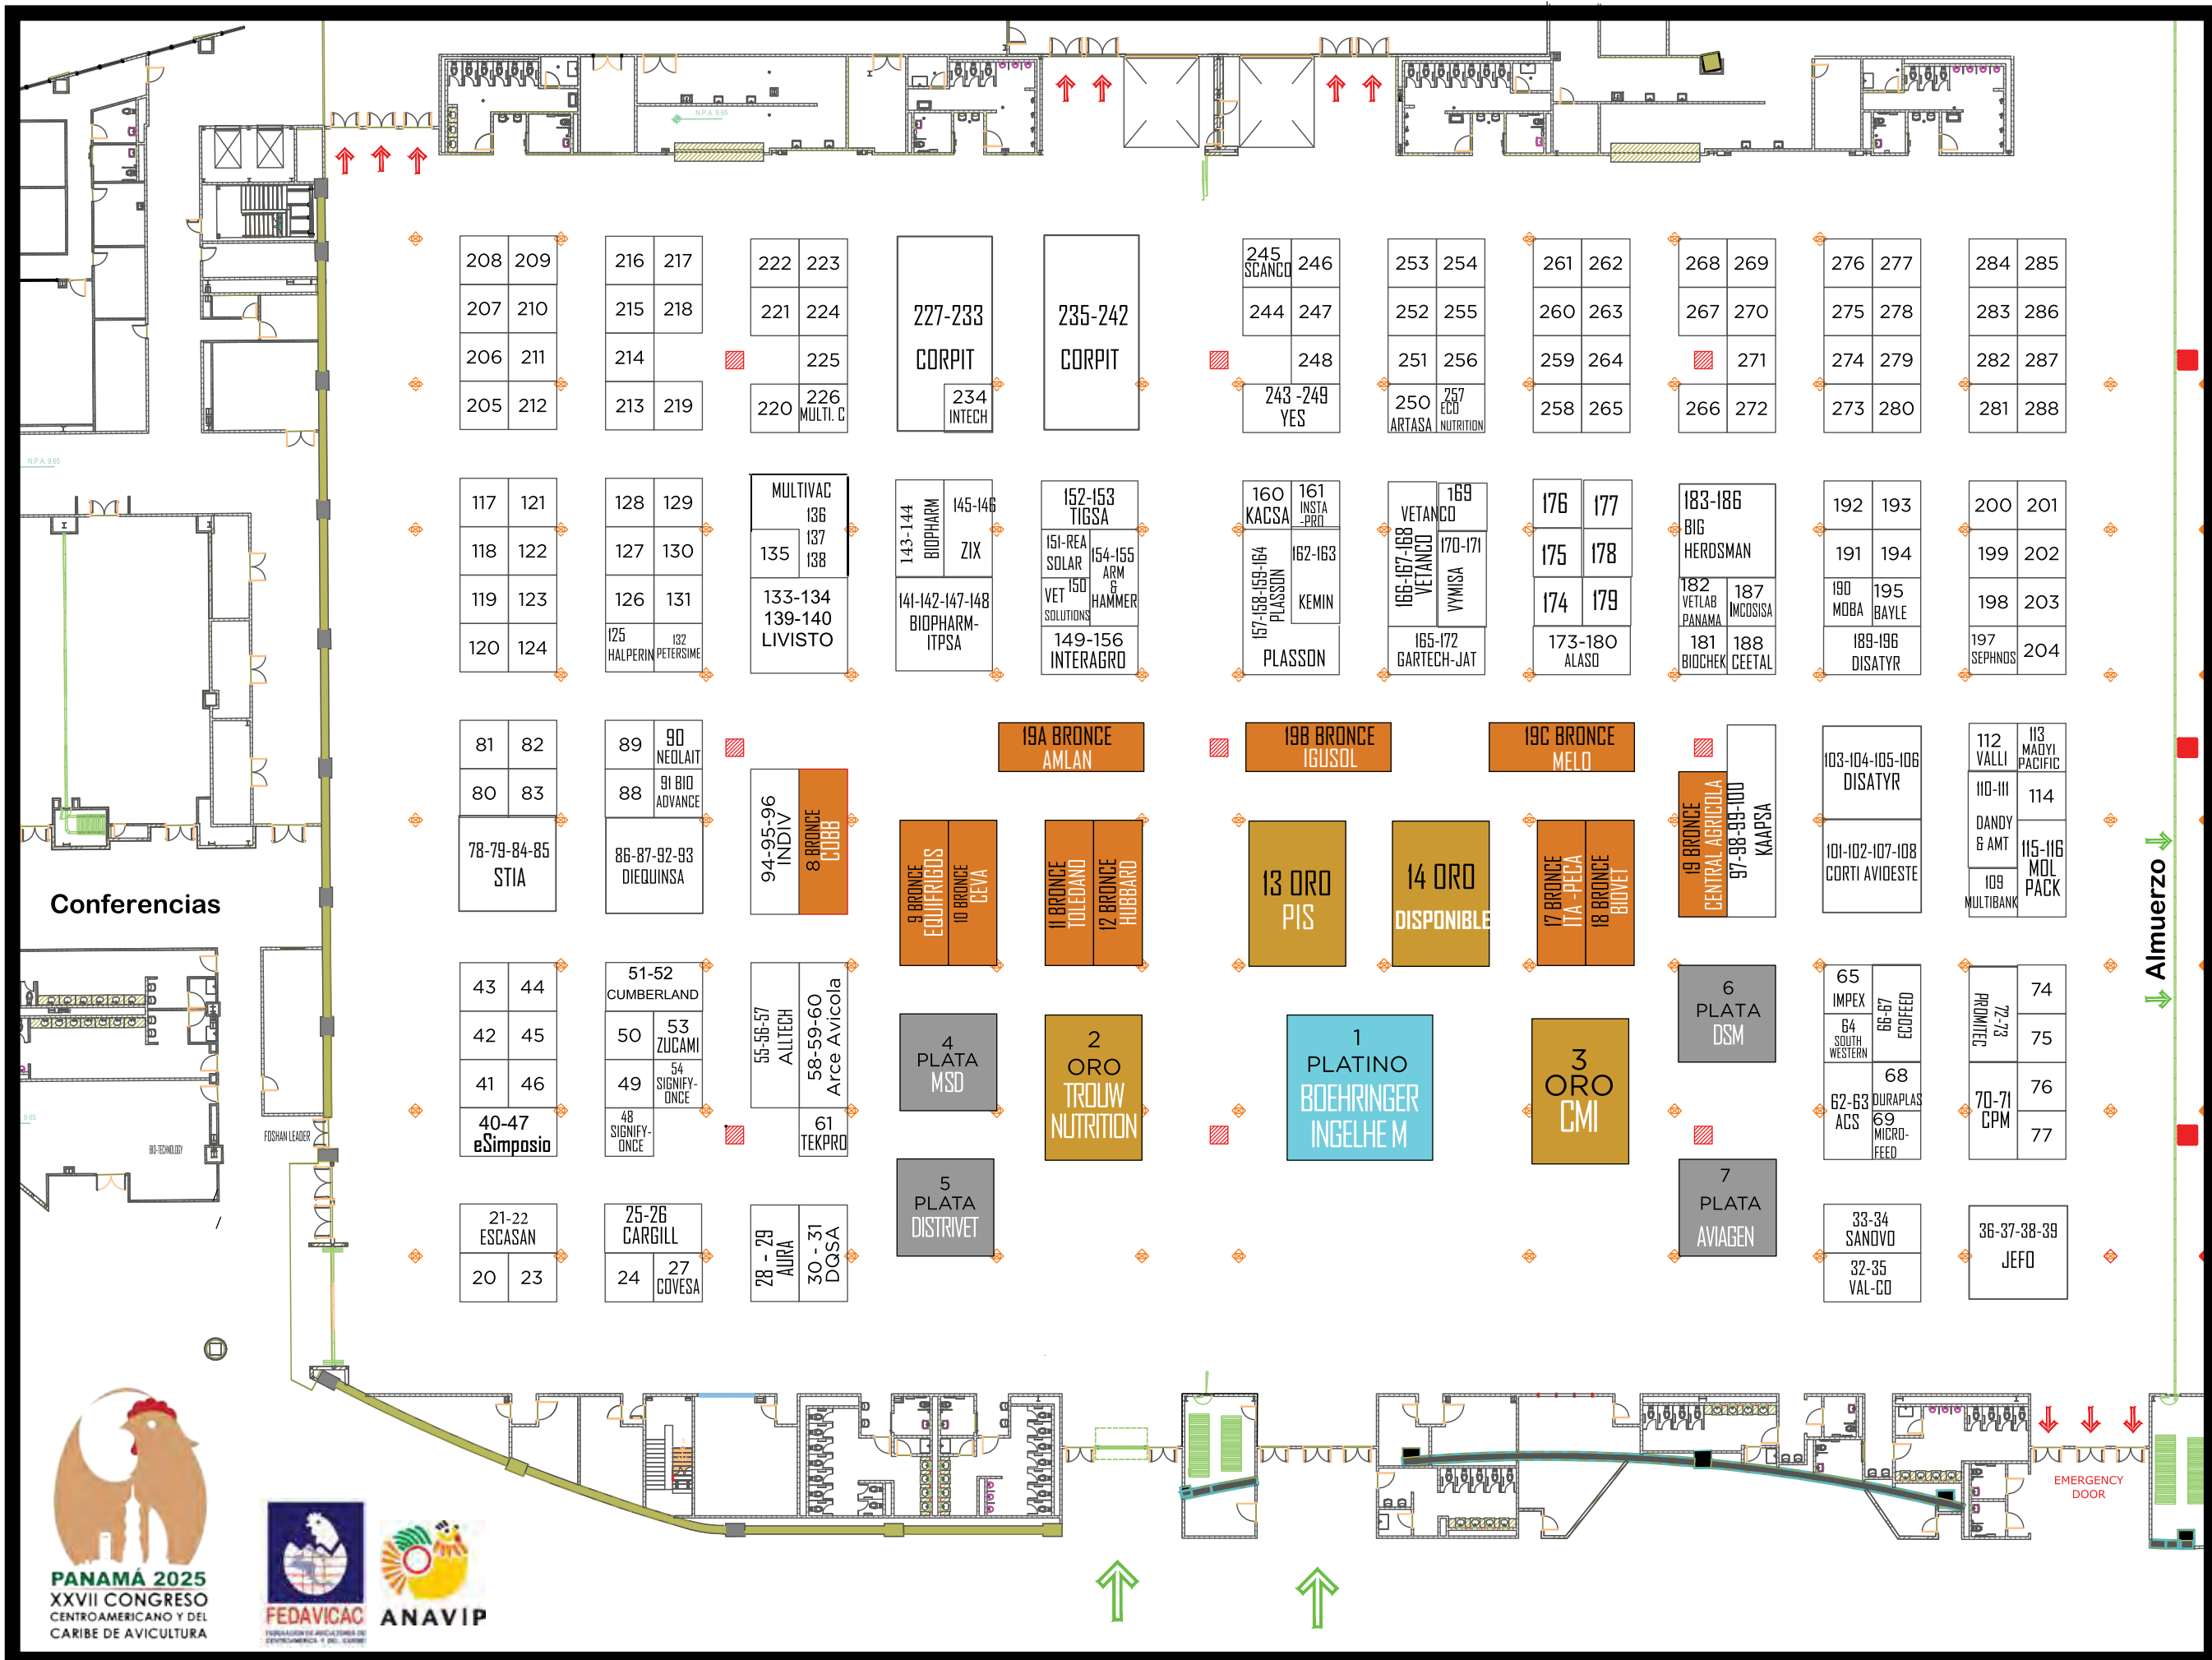

# PLANO DE EXPOSICIÓN

Costo de Stand 9m2  
USD 3,500.00

	PLATINO 81m2		ORO 54m2		PLATA 36m2		BRONCE 27m2
---	-----------------	---	-------------	---	---------------	---	----------------